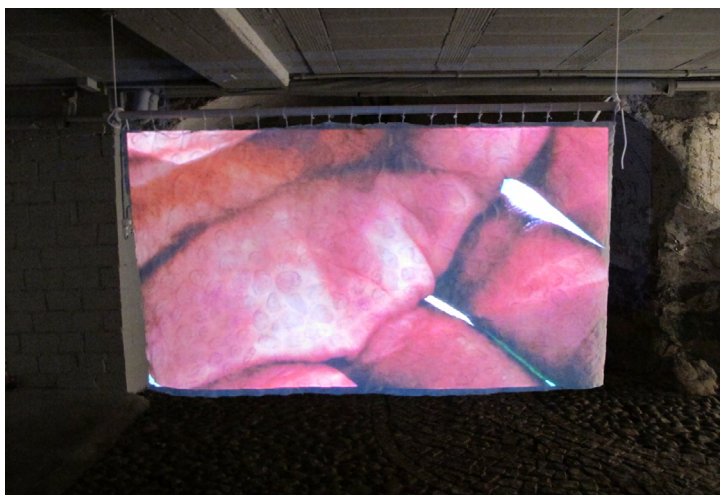

JULIANA CERQUEIRA LEITE, ALEANA EGAN, MARIA NEPOMUCENO, ELISABETH WIESER

SPACED IN, SPACED OUT

12 Agosto - 1 Settembre 2013

ALMA ZEVI, Celerina, Svizzera

Juliana Cerqueira Leite, *Skin*, 2013

Le artiste di questa mostra indagano il modo in cui i loro lavori si relazionano con lo spazio circostante, nel modo in cui il corpo imprime le dimensioni e le proporzioni della scultura. Usando una grande varietà di materiali realizzano ambienti fantastici, e mostrano le potenzialità della scultura dall'interno all'esterno. In aggiunta si tratta di sculture che sfuggono i canoni comuni e riflettono sull'alienazione di forme e routine. Tutte le 4 artiste lavorano in site-specific e Cerqueira Leite e Wieser hanno realizzato i lavori specificatamente per questa mostra.